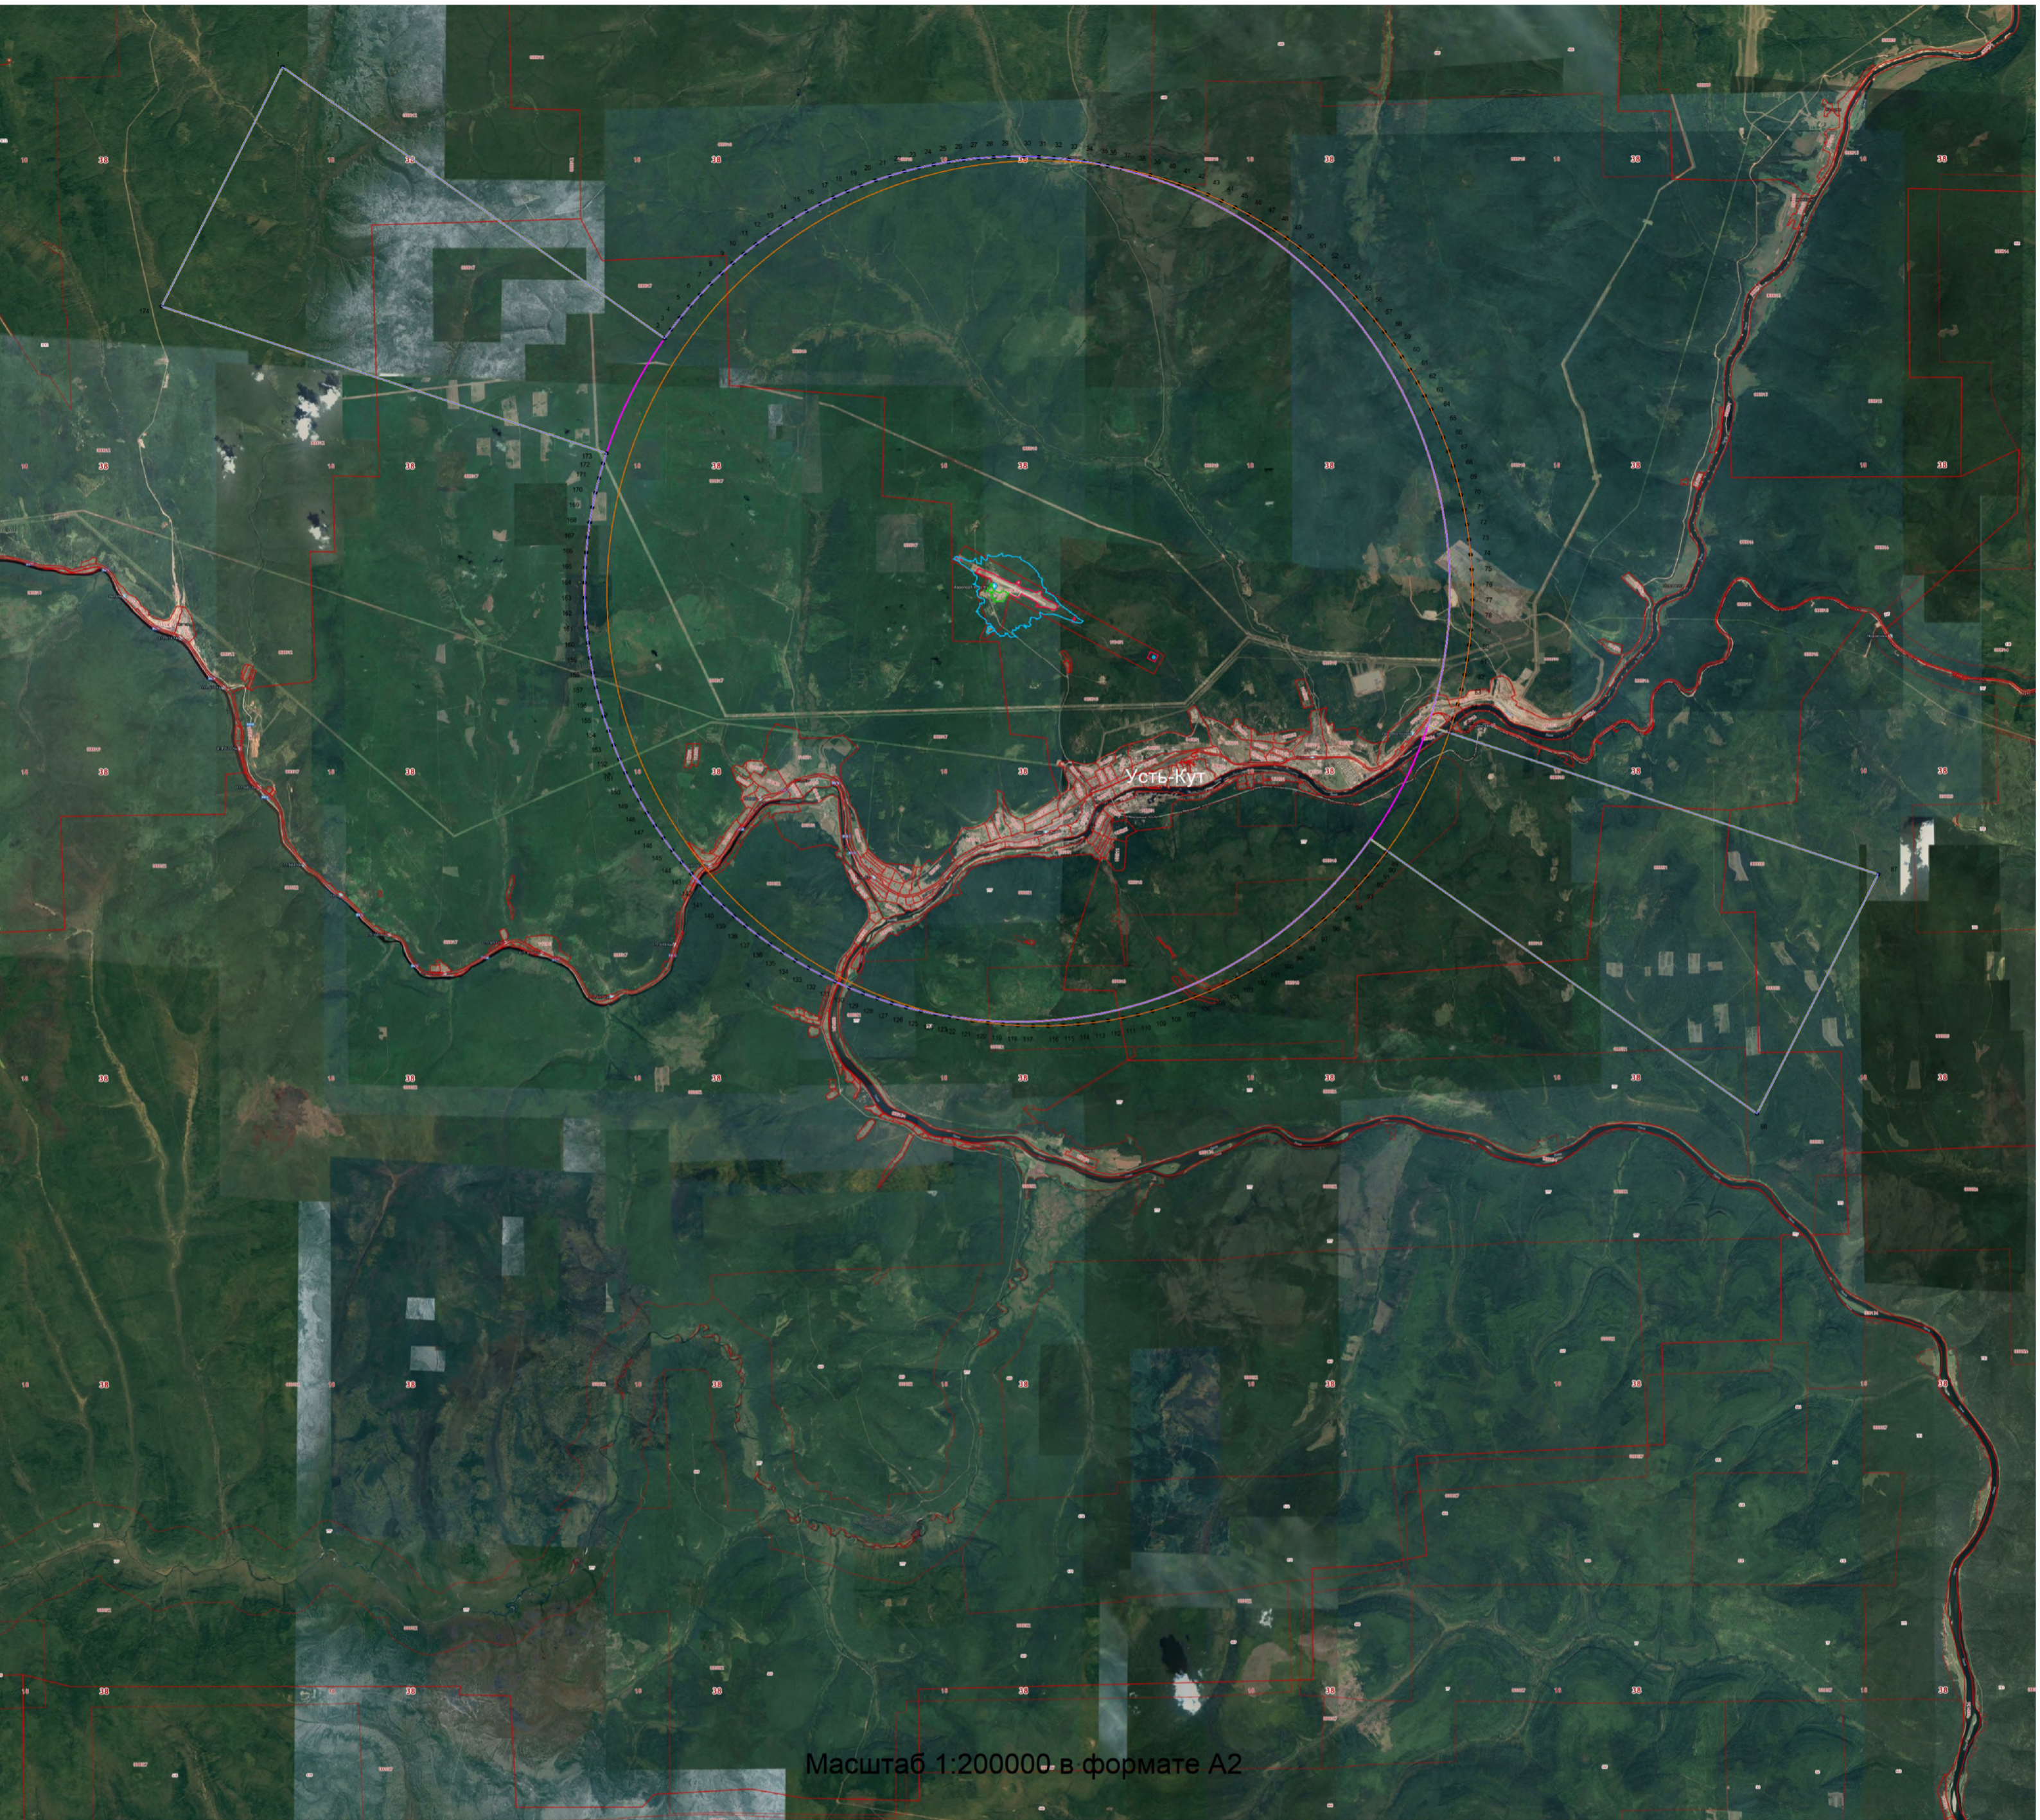

## 2. ГРАФИЧЕСКОЕ ОПИСАНИЕ ГРАНИЦ ПРИАЭРОДРОМНОЙ ТЕРРИТОРИИ И ВЫДЕЛЕННЫХ НА НЕЙ ПОДЗОН

### 2.1. Схема приаэродромной территории Аэродрома Усть-Кут

Условные обозначения:

- |  |                  |   |                     |   |                             |
|--|------------------|---|---------------------|---|-----------------------------|
|  | - первая подзона |  | - четвертая подзона |  | - седьмая подзона           |
|  | - вторая подзона |  | - пятая подзона     |  | - приаэродромная территория |
|  | - третья подзона |  | - шестая подзона    |   |                             |

## 2.2. Схема первой подзоны приаэродромной территории Аэродрома Усть-Кут

2.3. Схема второй подзоны приаэродромной территории Аэродрома Усть-Кут

## 2.4. Схема третьей подзоны приаэродромной территории Аэродрома Усть-Кут

2.5. Схема четвёртой подзоны приаэродромной территории Аэродрома Усть-Кут

2.6. Схема пятой подзоны приаэродромной территории Аэродрома Усть-Кут